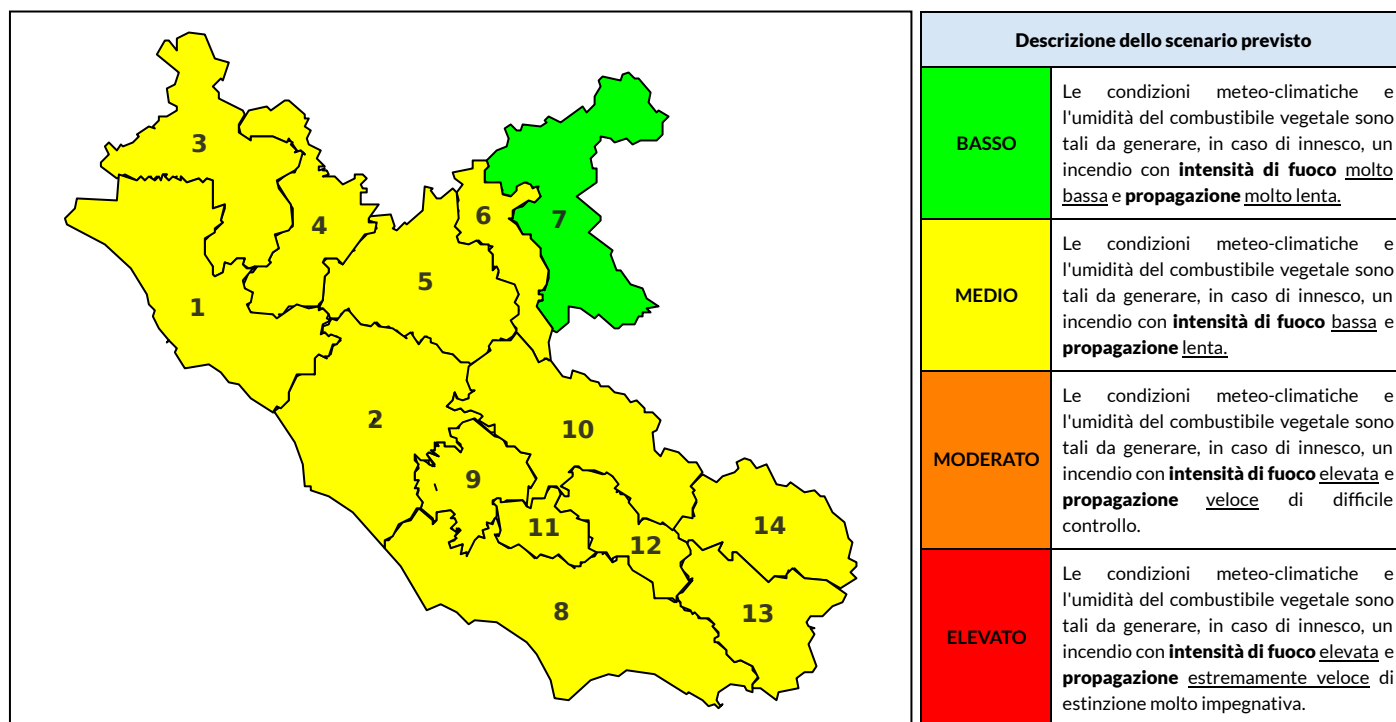

BOLLETTINO DI PERICOLOSITA' DA INCENDI BOSCHIVI

Previsioni per domani 22-9-2023

Livello di pericolosità da incendio boschivo per Zona di Allerta AIB

Bollettino emesso nel periodo della campagna AIB Lazio sulla base del modello previsionale RISICOLazio, sviluppato in collaborazione con Fondazione CIMA, che fornisce un supporto per la valutazione della Pericolosità da incendio boschivo aggregata sulle Zone di Allerta AIB, approvate come parte integrante del Piano AIB Lazio 2020-2022 con DGR n° 270 del 15/05/2020. Il dettaglio della distribuzione dei Comuni nelle Zone AIB è consultabile al link <https://protezionecivile.regione.lazio.it/zone_allerta_aib_comuni/>. Le Norme Comportamentali per la popolazione sono consultabili al link <https://protezionecivile.regione.lazio.it/norme_comportamentali_aib/>.

Zona AIB	1	2	3	4	5	6	7	8	9	10	11	12	13	14
Livello Pericolosità	MEDIO	MEDIO	MEDIO	MEDIO	MEDIO	MEDIO	BASSO	MEDIO	MEDIO	MEDIO	MEDIO	MEDIO	MEDIO	MEDIO