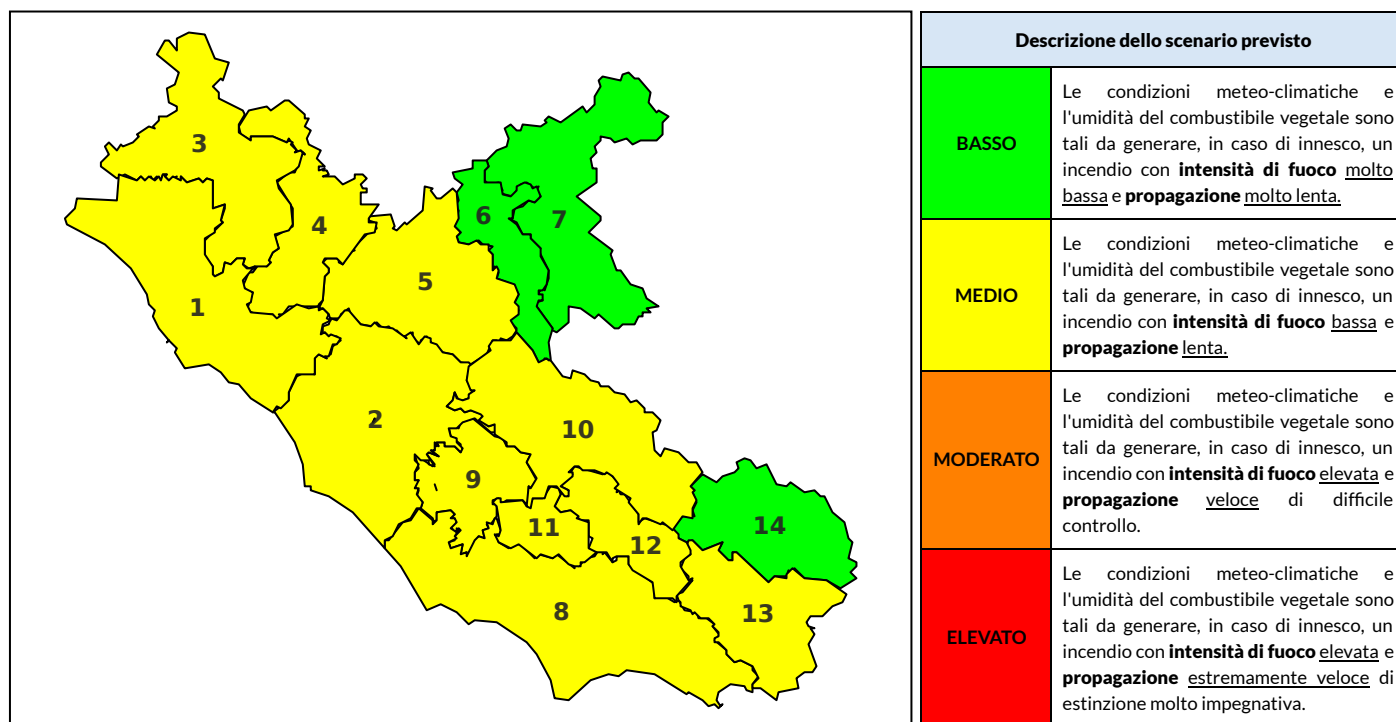

BOLLETTINO DI PERICOLOSITA' DA INCENDI BOSCHIVI

Previsioni per oggi 21-9-2023

Livello di pericolosità da incendio boschivo per Zona di Allerta AIB

Bollettino emesso nel periodo della campagna AIB Lazio sulla base del modello previsionale RISICOLazio, sviluppato in collaborazione con Fondazione CIMA, che fornisce un supporto per la valutazione della Pericolosità da incendio boschivo aggregata sulle Zone di Allerta AIB, approvate come parte integrante del Piano AIB Lazio 2020-2022 con DGR n° 270 del 15/05/2020. Il dettaglio della distribuzione dei Comuni nelle Zone AIB è consultabile al link https://protezionecivile.regione.lazio.it/zone_allerta_aib_comuni/. Le Norme Comportamentali per la popolazione sono consultabili al link https://protezionecivile.regione.lazio.it/norme_comportamentali_aib/.

Zona AIB	1	2	3	4	5	6	7	8	9	10	11	12	13	14
Livello Pericolosità	MEDIO	MEDIO	MEDIO	MEDIO	MEDIO	BASSO	BASSO	MEDIO	MEDIO	MEDIO	MEDIO	MEDIO	MEDIO	BASSO

NOTE

BOLLETTINO DI PERICOLOSITA' DA INCENDI BOSCHIVI

Previsioni per domani 22-9-2023

Livello di pericolosità da incendio boschivo per Zona di Allerta AIB

Bollettino emesso nel periodo della campagna AIB Lazio sulla base del modello previsionale RISICOLazio, sviluppato in collaborazione con Fondazione CIMA, che fornisce un supporto per la valutazione della Pericolosità da incendio boschivo aggregata sulle Zone di Allerta AIB, approvate come parte integrante del Piano AIB Lazio 2020-2022 con DGR n° 270 del 15/05/2020. Il dettaglio della distribuzione dei Comuni nelle Zone AIB è consultabile al link https://protezionecivile.regione.lazio.it/zone_allerta_aib_comuni/. Le Norme Comportamentali per la popolazione sono consultabili al link https://protezionecivile.regione.lazio.it/norme_comportamentali_aib/.